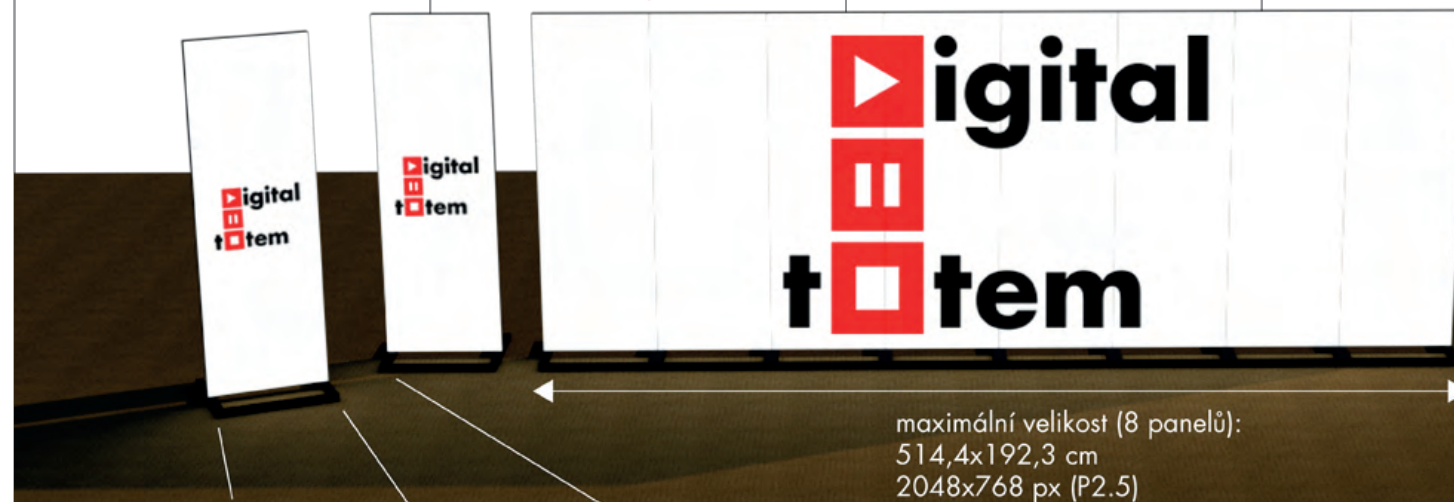

Zajistíme dopravu,
instalaci a nahrání obsahu.
Ani v případě tištěné
alternativy nedosáhnete
takové rychlosti přípravy.

**INSTALACE
DO
60 MINUT**

OBROVSKÁ VIZIBILITA A ZÁSAH SDĚLENÍ A TO AŽ DO ROZMĚRU 514x192 CM. VARIABILNÍ INDOOR P2.5 LED PANELY.

Samostojné LED panely s možností spojení
1-8 kusů do jednoho obrazu

└ pouze 3 mm spojovací rám

Totem:
64,6x192,3 cm (vč. rámečku)
64x192 cm (čistá procha obrazu)
256x768 px (P2.5)

maximální velikost (8 panelů):
514,4x192,3 cm
2048x768 px (P2.5)

Rozměr

Rozlišení

1

64,6x192,3 cm

256x768 px

2

129,2x192,3 cm

512x768 px

514,4x192,3 cm

2048x768 px

192,3 cm
768 px

Technické parametry

Připojení - data: WIFI / USB / LAN / HDMI

Ovládání app: WIN, IOS, Android

Hmotnost panelu: 42 kg

Tloušťka panelu: 4,5 cm